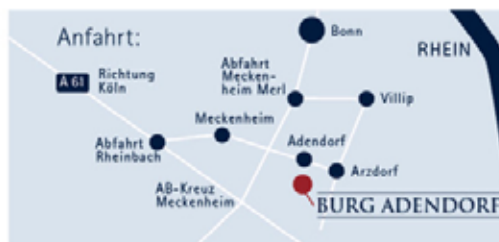

VERANSTALTUNG DER

ENTERTAINMENT GMBH